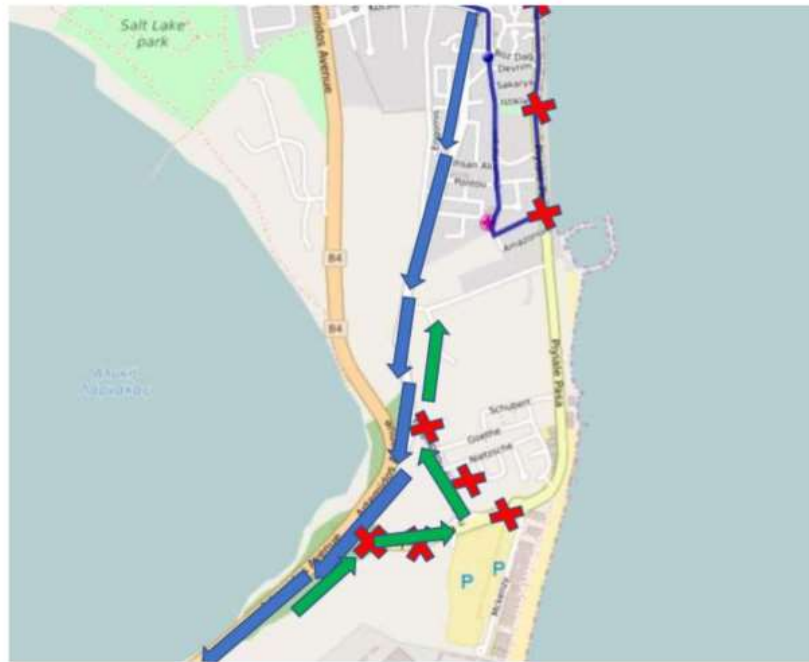

## ΑΝΑΚΟΙΝΩΣΗ / ANNOUNCEMENT

Λόγω του αγώνα Τριάθλου Λάρνακας, την **Κυριακή 19 Μαΐου 2024** τμήματα της Λεωφόρου Αρτέμιδος, της Λεωφόρου Τάσου Μητσοπούλου και της Λεωφόρου Πιαλέ Πασιά θα παραμείνουν κλειστά από τις **07:30** έως τις **09:30**, και θα επηρεαστούν οι **Διαδρομές 425, 427 και 429**. / Due to the Larnaca Triathlon match on **Sunday the 19<sup>th</sup> of May 2024**, part of the Artemidos Avenue, Tasou Mitsopoulou Avenue and Piale Pasa Avenue will be closed from **07:30** until **09:30**, and the Routes **425, 427 and 429** will be affected.

### ΔΡΟΜΟΛΟΓΙΑ 425 & 429 / ROUTES 425 & 429

- Κατεύθυνση προς το Αεροδρόμιο, θα ακολουθούν την κατεύθυνση με μπλε βέλος στον πιο κάτω χάρτη. / Direction to the Airport will follow the direction with the blue arrow to the map below.
- Κατεύθυνση προς Λάρνακα, θα ακολουθούν την κατεύθυνση με πράσινο βέλος στον πιο κάτω χάρτη. / Direction to Larnaca will follow the direction with the green arrow to the map below.

## ΔΡΟΜΟΛΟΓΙΟ 427 /ROUTE 427

Η οδός Πιαλέ Πασά θα είναι κλειστή, και η Διαδρομή θα ακολουθεί την κατεύθυνσή από Λεωφόρο Αθηνών – Παύλου Βαλσαμάκη – Φανερωμένης - Ονήσιλου – Μακένζι – Παλιό Νοσοκομείο. /Piale Pasa Street will be closed, the route will follow the direction from Athinon Avenue – Pavlou Valsamaki – Faneromeni – Onisilou – Mackenzie – Old Hospital.